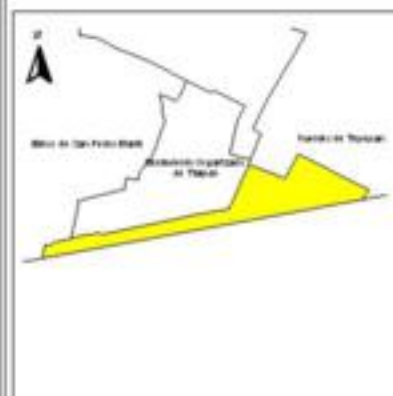

EVALUA DF
Consejo de Evaluación del
Desarrollo Social del
Distrito Federal

ÍNDICE DE DESARROLLO SOCIAL

Delegación: Tlalpan
Colonia: Rinconada El Mirador
Grado de desarrollo: Medio

Grado de Desarrollo Social

-  Muy bajo
-  Bajo
-  Medio
-  Alto
-  Sin dato

0.009 0 0.009 0.018 Kilómetros

Fuente: Elaboración propia con datos de Seduvi e INEGI